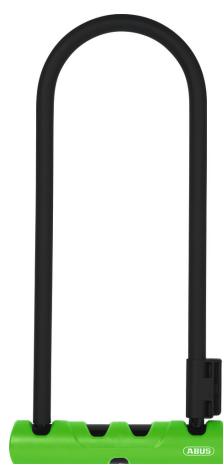

Ultra 410/170HB230 grün + Halter SH34

Seite 1 von 2

EIN FAHRRADSCHLOSS, SO STABIL WIE EINE FESTUNG

An diesem Bügelschloss führt kein Weg vorbei. Das Ultra 410 zeigt, wie Sicherheit in ABUS Qualität funktioniert.

Wenn Sie beim Schutz Ihres Fahrrads nichts dem Zufall überlassen möchten, dann ist unser Ultra 410 die beste Wahl. Denn sein solider Bügel aus gehärtetem Spezialstahl hält mit seinen zwölf Millimetern Durchmesser vielen brutalen Attacken stand. Der massive Schlosskörper ist ebenfalls aus Stahl gefertigt und trägt mit seinem hochwertigen Schließzylinder zum Schutz Ihres Rades bei.

Technologien

- Gehärteter 12 mm Rundbügel
- Der Bügel, das Gehäuse sowie tragende Teile des Verriegelungsmechanismus sind aus speziell gehärtetem Stahl gefertigt
- Spezielles, modernes Design der Schlosskörperummantelung ermöglicht optimales Handling
- Hochwertiger Schließzylinder für hohen Schutz vor Manipulationen, z.B. Picking

Einsatz und Anwendung

- Guter Schutz bei mittlerem Diebstahlrisiko
- Empfohlen für die Absicherung guter Zweiräder
- Je größer das Längenmaß des Bügels, umso einfacher das Anschließen an einen festen Gegenstand