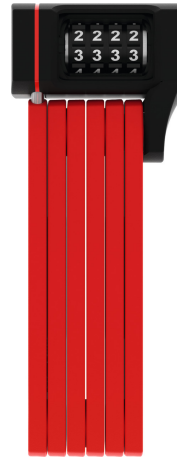

# uGrip BORDO™ 5700C/80 rot + Halter SH

Seite 1 von 2

## SICHERHEIT MUSS NICHT LANGWEILIG SEIN

Das Faltschloss uGrip BORDO™ 5700 Combo bietet guten Schutz und erfüllt mit acht verschiedenen Farbausführungen auch den Wunsch nach optischer Varianz.

Lime, core blue, core green, core purple, red, blue und natürlich das klassische black - das Faltschloss uGrip BORDO™ 5700 Combo deckt ein großes Farbspektrum ab. Und erfüllt dabei, neben den Anforderungen an die Sicherheit, tatsächlich auch modische Ansprüche: Denn die farbigen Varianten des uGrip BORDO™ 5700 Combo passen farblich perfekt zu den Helmmodellen ABUS Pedelec sowie ABUS Urban-I 2.0 Neon. Wer's also gerne optisch perfekt abgestimmt mag, findet im Faltschloss uGrip BORDO™ 5700 Combo einen idealen Begleiter, der nicht einmal mit einem Schlüssel bedient werden muss!

## Technologien

- 5 mm starke Stäbe
- Verbindung der Stäbe durch Spezialniete
- 2-Komponenten-Zahlenwalzen gewährleisten dauerhafte Lesbarkeit der Ziffern
- Zahlencode individuell einstellbar