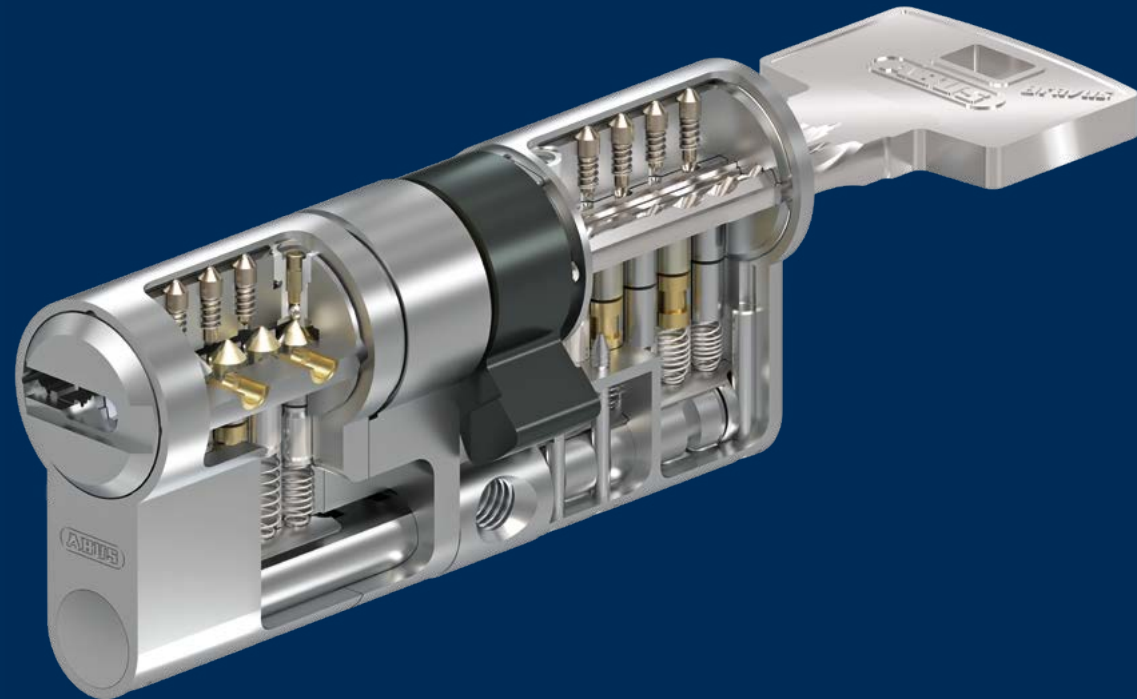

HOHER SCHLISSKOMFORT

Mit Bravus gehen Sie mit dem Trend: Dank seiner innovativen Form ist der Schlüssel in der Hosentasche kaum spürbar. Auch im Dunkeln öffnen Sie mit dem komfortablen Wendeschlüssel kinderleicht die Tür. Der moderne, massive Schlüssel bricht nicht ab und ist aus verschleißarmen Material - so haben Sie lange Freude an Ihrem Schließsystem.

BRAVUS.4000

Im Detail

Das moderne Wendeschlüsselsystem mit horizontaler Schlüsseinführung bietet seinen Nutzern höchsten Schließkomfort. Für ein leichtes Einführen des Schlüssels sorgt das hochwertige Präzisionsprofil.

Das Schließsystem Bravus ist mit dem patentierten Intellitec System im Zylinder und Schlüssel ausgestattet. Durch seine mehrdimensionale Berechtigungsprüfung bietet es wirksamen Schutz vor illegalen Schlüsselkopien und Manipulation des Schließzylinders.

STAHLHARTE SICHERHEIT

Bravus MX

STAHLHARTE SICHERHEIT

Die Edelstahl-Elemente im Inneren des Bravus MX Zylinders sorgen serienmäßig für stahlharte Sicherheit: Der Steg aus Edelstahl ist das Herzstück des Systems und sorgt für einen erhöhten Zieh- und Bruchschutz. Das Bohrschutz-Inlay aus hochfestem Edelstahl und die gehärteten Stahlelemente im Zylinderinneren bieten zusätzlich einen erhöhten Bohrschutz.