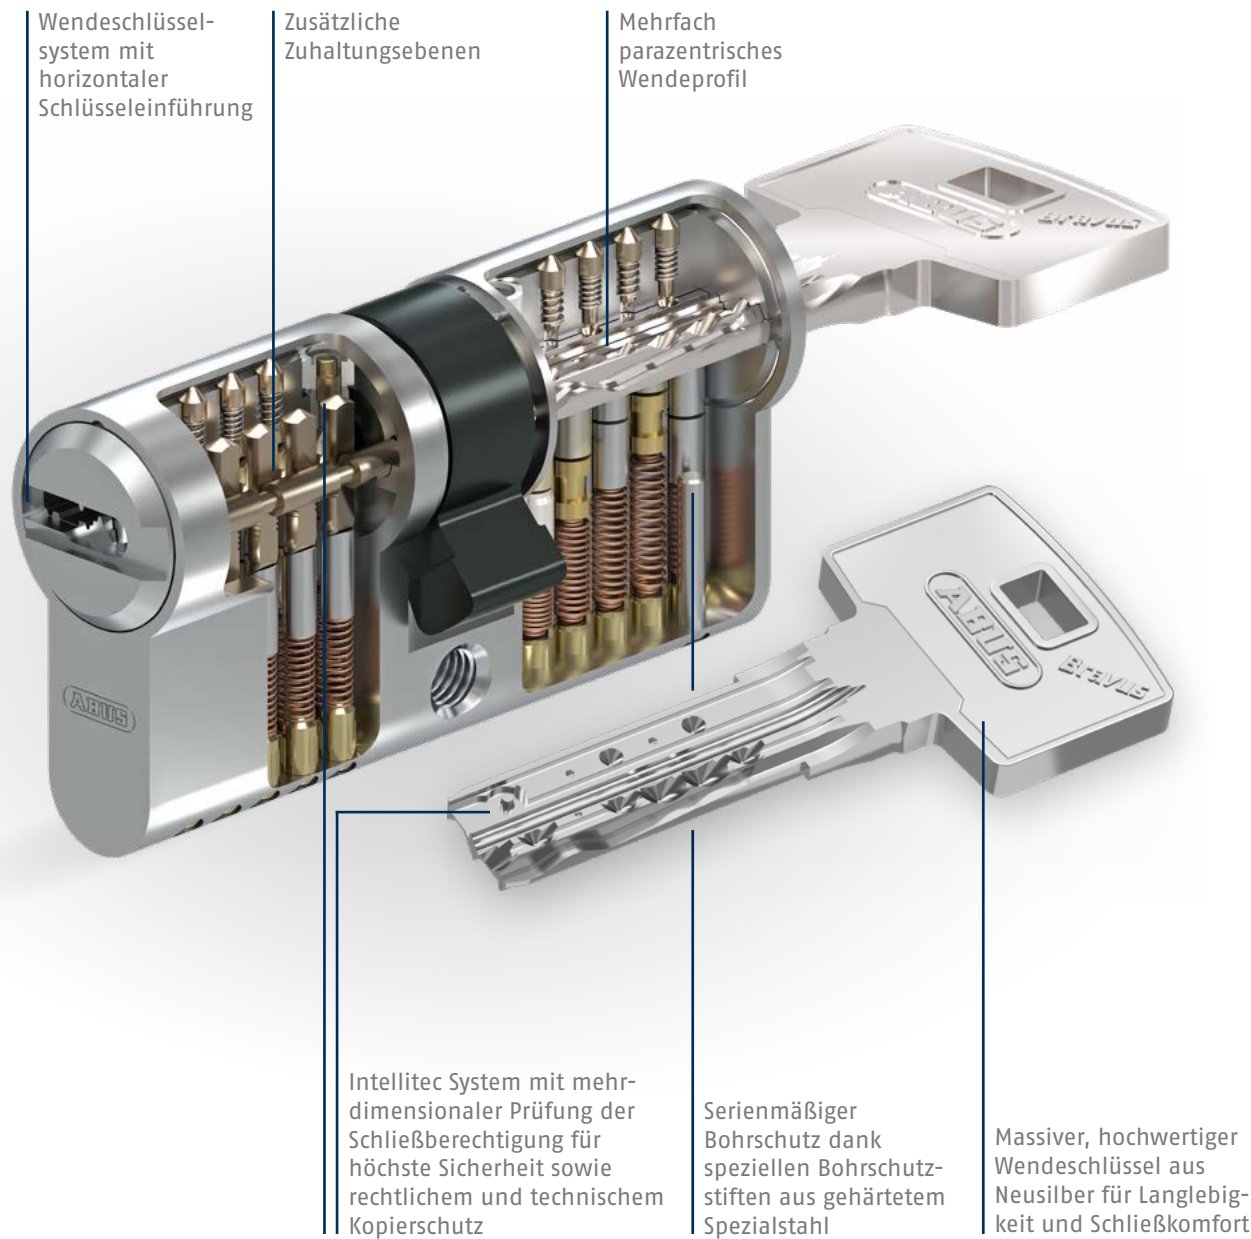

HOHER SCHLISSKOMFORT

Mit Bravus gehen Sie mit dem Trend: Dank seiner innovativen Form ist der Schlüssel in der Hosentasche kaum spürbar. Auch im Dunkeln öffnen Sie mit dem komfortablen Wendeschlüssel kinderleicht die Tür. Der moderne, massive Schlüssel bricht nicht ab und ist aus verschleißarmen Material - so haben Sie lange Freude an Ihrem Schließsystem.

BRAVUS.4000

Im Detail

Das moderne Wendeschlüsselsystem mit horizontaler Schlüsseinführung bietet seinen Nutzern höchsten Schließkomfort. Für ein leichtes Einführen des Schlüssels sorgt das hochwertige Präzisionsprofil.

Das Schließsystem Bravus ist mit dem patentierten Intellitec System im Zylinder und Schlüssel ausgestattet. Durch seine mehrdimensionale Berechtigungsprüfung bietet es wirksamen Schutz vor illegalen Schlüsselkopien und Manipulation des Schließzylinders.

STAHLHARTE SICHERHEIT

Bravus MX

STAHLHARTE SICHERHEIT

Die Edelstahl-Elemente im Inneren des Bravus MX Zylinders sorgen serienmäßig für stahlharte Sicherheit: Der Steg aus Edelstahl ist das Herzstück des Systems und sorgt für einen erhöhten Zieh- und Bruchschutz. Das Bohrschutz-Inlay aus hochfestem Edelstahl und die gehärteten Stahlelemente im Zylinderinneren bieten zusätzlich einen erhöhten Bohrschutz.